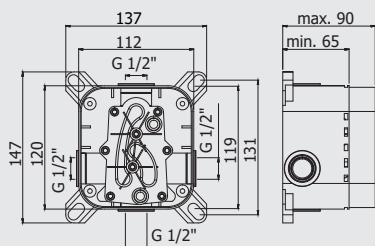

video instruction pour la Pbox.
video instructie voor Pbox.

*A compléter avec EL-EF BOX010 - EL-EF BOX015

*Te vervolledigen met EL-EF BOX010 - EL-EF BOX015

PBOX 001

Boîte d'encastement universelle pour les mitigeurs douche.
Universele inbouwbox voor douchemengkranen.

Finition - Afwerking EUR
188,00