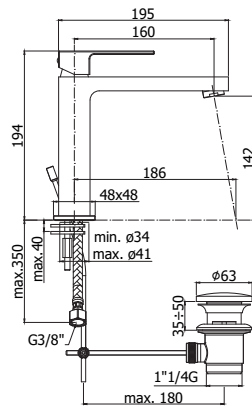

EL 074.. / EF 074..

Mitigeur lavabo semi-rehaussé sans vidage.
Half verhoogde wastafelmengkraan zonder lediging.

EL 074K.. / EF 074K..

Mitigeur lavabo semi-rehaussé avec clic-clac 1" 1/4.
Half verhoogde wastafelmengkraan met clic-clac 1" 1/4.

EL 073.. / EF 073..

Mitigeur lavabo semi-rehaussé avec vidage aut. 1"1/4.
Half verhoogde wastafelmengkraan met aut. lediging 1"1/4

Finition - Afwerking **EUR**

	CR	252,00
	NO	328,00

Elle

	CR	252,00

Effe

	CR	299,00

Elle

	CR	299,00

Effe

	CR	286,00

Elle

	NO	371,00

	CR	286,00

Effe