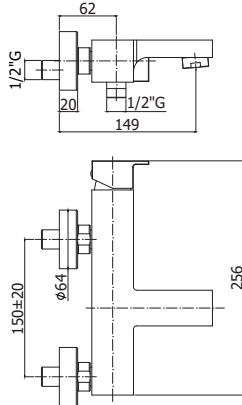

Finition - Afwerking **EUR**

CR	360,00
Elle	
CR	360,00
Effe