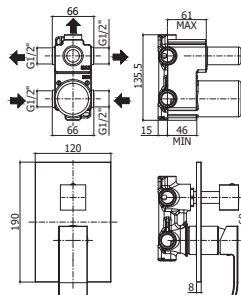

EL 019.. / EF 019..

Mitigeur encastré douche 1/2" complet
(3 sorties) avec manette inverseur.
Inbouw douchemengkraan 1/2" compleet
(3 uitgangen) met omstelgreep.

Finition - Afwerking   **EUR**

	CR	349,00
	CR/M	416,00
	NO/M	541,00

	CR	349,00
	CR/M	416,00
	NO/M	541,00

ZPRO 068..

Rallonge pour art. 018-019
• L30mm
Verlengstuk voor art. 018-019
• L.30mm

CR	98,00
NO	126,00

*Tableau de compatibilité (v. pag.24)
*Compatibiliteitsoverzicht (zie pag.24)

* CR avec plaque murale en ABS-chromé - CR/M-NO/M avec plaque murale en inox
* CR met ABS chroom muurplaat - CR/M-NO/M met RVS-chroom muurplaat