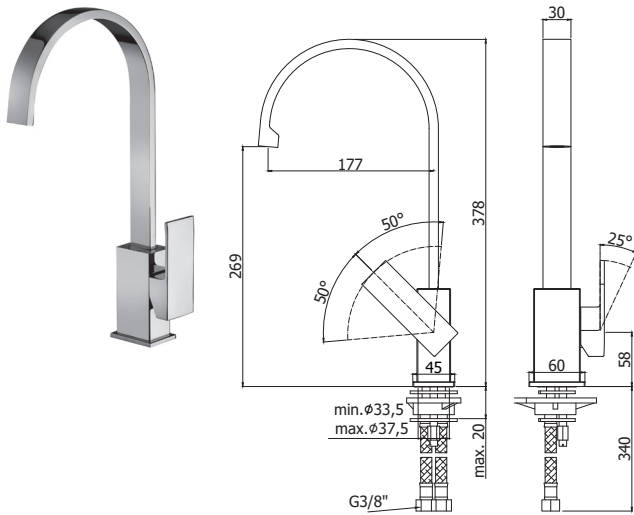

Elle

CR 562,00

Effe

EL 880.. / EF 880..

Mitigeur de cuisine avec bec plat orientable et mousseur.
Keukenkraan met draaibare, platte uitloop en mousseur.

Finition - Afwerking **EUR**

| | | |
|--|-----------|---------------|
| | CR | 474,00 |
| | CR | 474,00 |