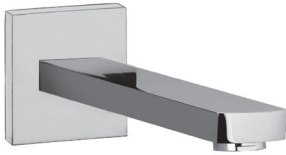

ZBOC 111..

Bec mural rectangulaire 1/2" x l. 197 mm, avec mousseur Ø 28mm et plaque murale rectangulaire (70x70mm).
Rechthoekige muuruitloop 1/2" x l. 197mm met muurplaat (70x70mm) en mousseur Ø 28mm.

Finition - Afwerking   **EUR**

CR	297,00
NO	385,00