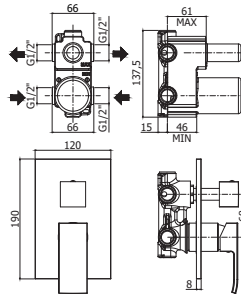

EL 018.. / EF 018..

Mitigeur encastré douche 1/2" complet
(2 sorties) avec manette inverseur.
Inbouw douchemengkraan 1/2" compleet
(2 uitgangen) met omstelgreep.

Finition - Afwerking   **EUR**

	CR	349,00
	CR/M	416,00
	NO/M	541,00

	CR	349,00
	CR/M	416,00
	NO/M	541,00

ZPRO 068..

Rallonge pour art. 018-019
• L.30mm
Verlengstuk voor art. 018-019
• L.30mm

CR	98,00
NO	126,00

*Tableau de compatibilité (v. pag.24)
*Compatibiliteitsoverzicht (zie pag.24)

* CR avec plaque murale en ABS-chromé - CR/M-NO/M avec plaque murale en inox
* CR met ABS chroom muurplaat - CR/M-NO/M met RVS-chroom muurplaat