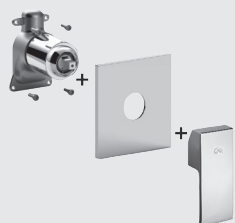

*A compléter avec PBOX 001

*Te vervolledigen met PBOX 001

EL BOX010.. / EF BOX010..

Kit d'installation pour robinet de douche (sans inverseur) avec poignée et plaque murale en ABS 154 x 192mm
Inbouwset voor douchemengkraan (zonder omsteller) met hendel en ABS muurplaat 154 x 192mm

Finition - Afwerking EUR
CR 176,00

ZPRO BOX010..

Rallonge pour art. BOX010
• L.30mm
Verlengstuk voor art. BOX010
• L.30mm

CR 76,00