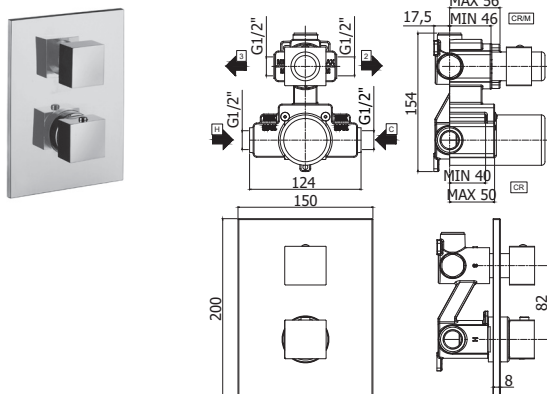

robinets thermostatiques - thermostatische kranen

* CR avec plaque murale en ABS-chromé - CR/M-NO/M-ST/M avec plaque murale en matière inox, steel ou noir mat
* CR met ABS chroom muurplaat - CR/M-NO/M-ST/M met RVS muurplaat in chroom, steel of mat zwart

LEQ 518..

Thermostatique de douche encastré avec inverseur (2 voies) - complet. Inbouw douchethermostaat met omsteller (2 uitgangen) - compleet.

Finition - Afwerking EUR

CR	555,00
CR/M	600,00
NO/M	779,00

ZPRO 074..

Rallonge pour art. 518
• L.20mm
Verlengstuk voor art. 518
• L.20mm

CR	275,00
NO	356,00