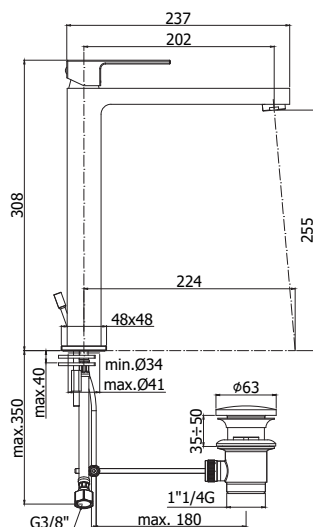

EL 081.. / EF 081..

Mitigeur lavabo corps rehaussé, sans vidage.
Verhoogde wastafelmengkraan, zonder lediging.

EL 081K.. / EF 081K..

Mitigeur lavabo corps rehaussé, avec clic-clac 1" 1/4.
Verhoogde wastafelmengkraan, met clic-clac 1" 1/4.

EL 085.. / EF 085..

Mitigeur lavabo corps rehaussé avec vidage aut. 1" 1/4.
Verhoogde wastafelmengkraan met aut. lediging 1" 1/4.

Finition - Afwerking **EUR**

	CR	416,00
	NO	541,00

Elle

	CR	416,00

Effe

	CR	461,00

Elle

	CR	461,00

Effe

	CR	450,00

Elle

	NO	583,00

	CR	450,00

Effe