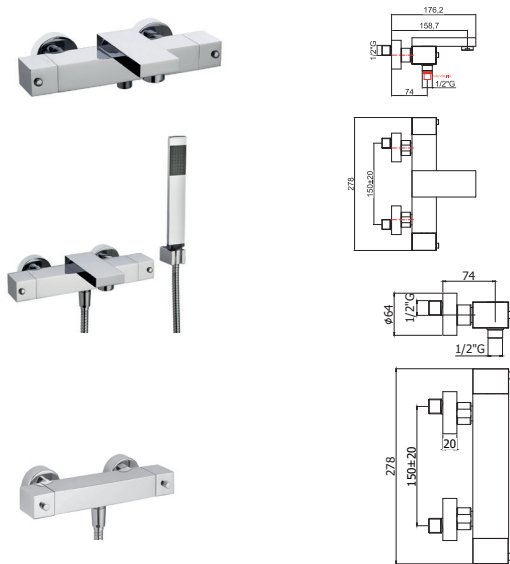

robinets thermostatiques - thermostatische kranen

LEQ 022..

Mitigeur thermostatique bain/douche apparent nu.
Bad/douche opbouw thermostaatmengkraan naakt.

Finition - Afwerking **EUR**

CR	493,00

LEQ 026..

Mitigeur thermostatique bain/douche apparent avec set de douche fixe.
Bad/douche opbouw thermostaatmengkraan met vaste doucheset

Finition - Afwerking **EUR**

CR	551,00

LEQ 268..

Thermostatique de douche apparent avec connexion 1/2", avec limiteur de débit ECOSTOP. Nu.
Opbouw douchethermostaat met 1/2" aansluiting, en ECOSTOP debietbegrenzer. Naakt.

Finition - Afwerking **EUR**

CR	457,00
NO	594,00