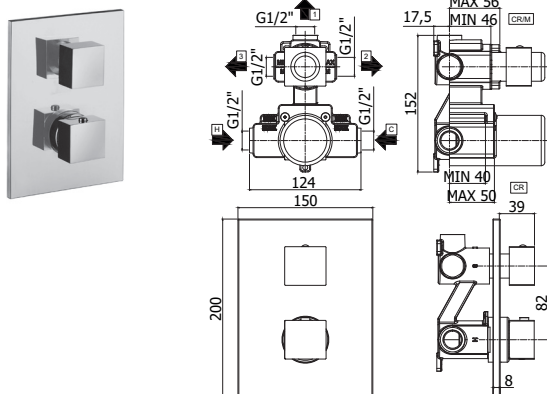

robinets thermostatiques - thermostatische kranen

* CR avec plaque murale en ABS-chromé - CR/M-NO/M-ST/M avec plaque murale en matière inox, steel ou noir mat
* CR met ABS chroom muurplaat - CR/M-NO/M-ST/M met RVS muurplaat in chroom, steel of mat zwart

LEQ 519..

Thermostatique de douche encastré complet avec inverseur (3 voies). Inbouw douchethermostaat met omsteller compleet (3 uitgangen).

Finition - Afwerking EUR

CR	555,00
CR/M	600,00
NO/M	779,00

ZPRO 074..

Rallonge pour art. 519
• L.20mm
Verlengstuk voor art. 519
• L.20mm

CR	275,00
NO	356,00