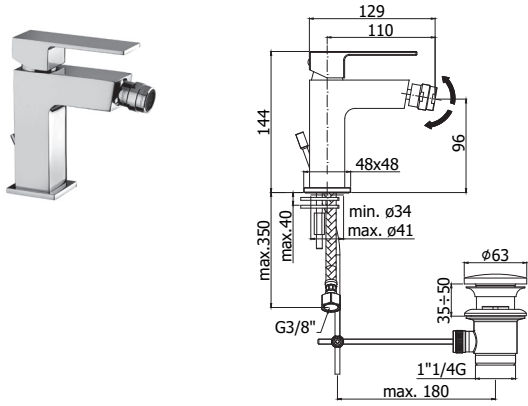

EL 131.. / EF 131..

Mitigeur bidet sans vidage.
Bidet mengkraan zonder lediging.

EL 131K.. / EF 131K..

Mitigeur bidet avec clic-clac 1" 1/4.
Bidet mengkraan met clic-clac 1" 1/4.

EL 135.. / EF 135..

Mitigeur bidet avec vidage aut. 1" 1/4.
Bidet mengkraan met aut. lediging 1" 1/4.

Finition - Afwerking **EUR**

	CR	203,00
	NO	264,00
	CR	203,00
	CR	249,00
	CR	249,00
	CR	237,00
	NO	308,00
	CR	237,00