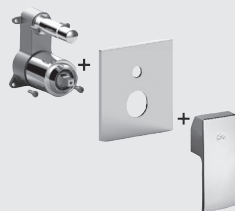

*A compléter avec PBOX 001

*Te vervolledigen met PBOX 001

EL BOX015.. / EF BOX015..

Kit d'installation pour mitigeur douche (avec inverseur) avec poignée et plaque murale ABS 154 x 192mm
Inbouwset voor douchemengkraan met omsteller, hendel en ABS muurplaat 154 x 192mm

Finition - Afwerking EUR

CR NO/M 218,00

366,00

CR 218,00

ZPRO BOX015..

Set de rallonge avec inverseur pour art. BOX015
• L.30mm
Verlengstuk met omsteller voor art. BOX015
• L.30mm

CR 142,00

NO/M 184,00