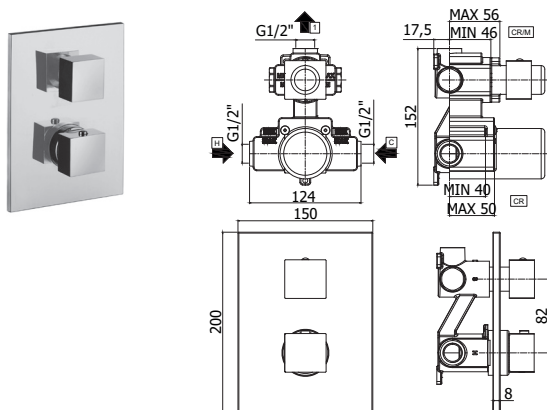

robinets thermostatiques - thermostatische kranen

* CR avec plaque murale en ABS-chromé - CR/M-NO/M-ST/M avec plaque murale en matière inox ou steel
* CR met ABS chroom muurplaat - CR/M-NO/M-ST/M met RVS muurplaat in chroom of steel

LEQ 513..

Thermostatique de douche encastré complet. 1 fonction = robinet d'arrêt. Inbouw douchethermostaat complet. 1 functie = stopkraan.

Finition - Afwerking EUR

CR	457,00
CR/M	498,00
NO/M	647,00

ZPRO 072..

Rallonge pour art. 513
• L.20mm
Verlengstuk voor art. 513
• L.20mm

CR	271,00