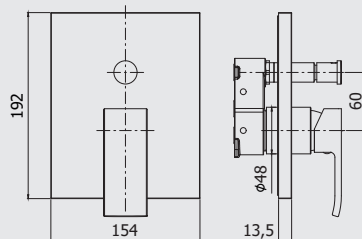

*A compléter avec PBOX 001

*Te vervolledigen met PBOX 001

EL BOX015.. / EF BOX015..

Kit d'installation pour mitigeur douche (avec inverseur) avec poignée et plaque murale ABS 154 x 192mm
Inbouwset voor douchemengkraan met omsteller, hendel en ABS muurplaat 154 x 192mm

Finition - Afwerking EUR

CR NO/M 218,00

366,00

CR 218,00

ZPRO BOX015..

Set de rallonge avec inverseur pour art. BOX015
• L.30mm
Verlengstuk met omsteller voor art. BOX015
• L.30mm

CR 142,00

NO/M 184,00