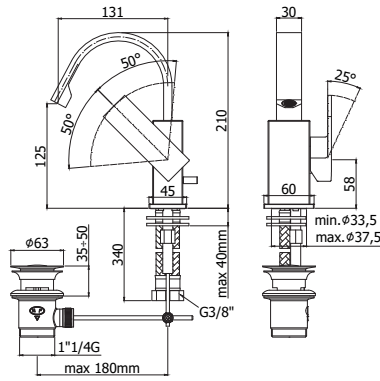

EL 838.. / EF 838..

Mitigeur de bidet avec bec plat orientable, sans vidage.
Bidet mengkraan met draaibare, platte uitloop zonder lediging.

Finition - Afwerking EUR

CR 408,00

Elle

CR 408,00

Effe

EL 837.. / EF 837..

Mitigeur de bidet avec bec plat orientable et vidage aut. 1" 1/4.
Bidet mengkraan met draaibare, platte uitloop en aut. lediging 1"1/4.

CR 439,00

Elle

CR 439,00

Effe

EL 168.. / EF 168..

Mitigeur de douche apparent nu.
Opbouw douchemengkraan naakt.

Finition - Afwerking EUR

CR 249,00

NO 324,00

Elle

CR 249,00

Effe

EL 168R.. / EF 168R..

Mitigeur de douche apparent avec connexion 3/4" au-dessus (pour colonne de douche).
Opbouw douchemengkraan met 3/4" aansluiting bovenaan (voor douchezuil)

CR 255,00

Elle

CR 255,00

Effe