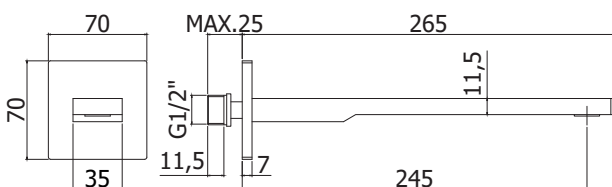

ZBOC 122..

Bec mural rectangulaire 1/2" x l. 245 mm, avec mousseur Ø 24mm et plaque murale rectangulaire (70x70mm).
Rechthoekige muuruitloop 1/2" x l. 245mm met muurplaat (70x70mm) en mousseur Ø 24mm.

Finition - Afwerking   **EUR**

CR	422,00
NO	549,00