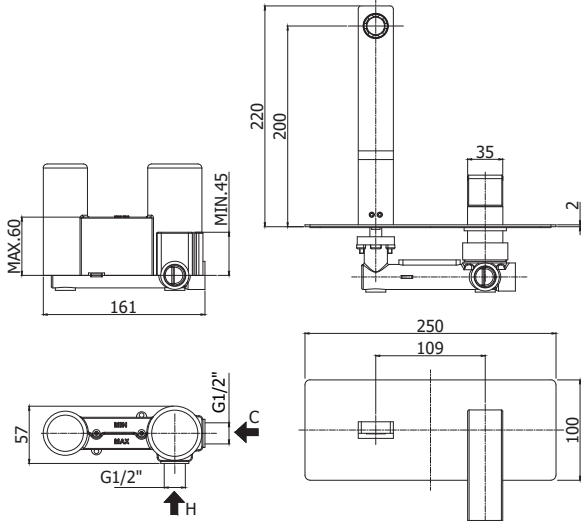

EL 104.. / EF 104..

Mitigeur lavabo encastré complet avec bec 150mm et plaque rectangulaire
Inbouw wastafelkraan compleet met uitloop 150mm en rechthoekige muurplaat

EL 105.. / EF 105..

Mitigeur lavabo encastré complet avec bec 200mm et plaque rectangulaire
Inbouw wastafelkraan compleet met uitloop 200mm en rechthoekige muurplaat