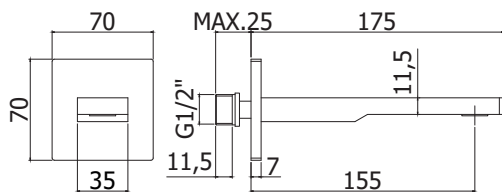

ZBOC 120..

Bec mural rectangulaire 1/2" x l. 155 mm, avec mousseur Ø 24mm et plaque murale rectangulaire (70x70mm).
Rechthoekige muuruitloop 1/2" x l. 155mm met muurplaat (70x70mm) en mousseur Ø 24mm.

Finition - Afwerking   **EUR**

CR	341,00
NO	443,00