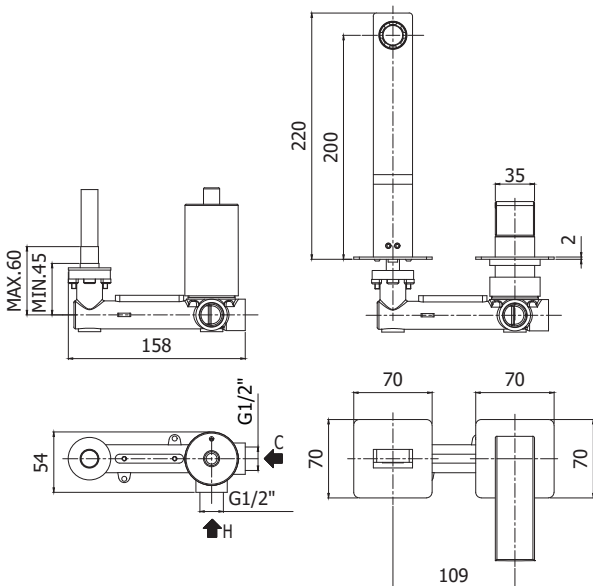

EL 104.. 70 / EF 104.. 70

Mitigeur lavabo encastré complet avec bec 150mm et 2 rosaces carrées de 70mm
Inbouw wastafelkraan compleet met uitloop 150mm en 2 vierkante rozetten van 70mm

EL 105.. 70 / EF 105.. 70

Mitigeur lavabo encastré complet avec bec 200mm et 2 rosaces carrées de 70mm
Inbouw wastafelkraan compleet met uitloop 200mm en 2 vierkante rozetten van 70mm

EL 106.. 70 / EF 106.. 70

Mitigeur lavabo encastré complet avec bec 240mm et 2 rosaces carrées de 70mm
Inbouw wastafelkraan compleet met uitloop 240mm en 2 vierkante rozetten van 70mm

ZPRO 088..

Set de rallonge avec inverseur pour art. 104..70-105..70-106..70
• L.45mm
Verlengset met omsteller voor art. 104..70-105..70-106..70
• L.45mm

Finition - Afwerking EUR

	CR	439,00
	NO	572,00
	CR	439,00
	CR	451,00
	NO	585,00
	CR	451,00
	CR	504,00
	NO	655,00
	CR	504,00