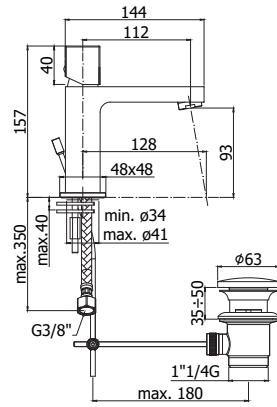

ELX 071..

Mitigeur lavabo sans vidage.
Wastafelmengkraan zonder lediging.

Finition - Afwerking **EUR**

CR **228,00**
Cubo

ELX 075..

Mitigeur lavabo avec vidage aut. 1" 1/4
Wastafelmengkraan met aut. lediging 1" 1/4.

CR **263,00**
Cubo