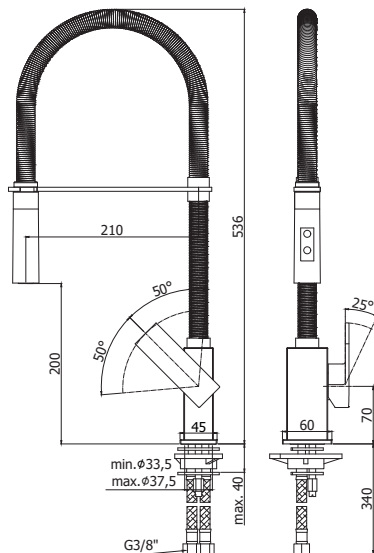

Elle

CR 562,00

Effe

EL 880.. / EF 880..

Mitigeur de cuisine avec bec plat orientable et mousseur.
Keukenkraan met draaibare, platte uitloop en mousseur.

Finition - Afwerking **EUR**

| | | |
|--|-----------|---------------|
| | CR | 474,00 |
| | CR | 474,00 |