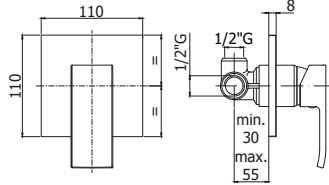

EL 010.. / EF 010..

Mitigeur encastré douche 1/2" complet.
Inbouw douchemengkraan 1/2" compleet.

Finition - Afwerking   **EUR**

	CR	109,00
	CR/M	139,00
	NO/M	180,00

	CR	109,00
	CR/M	139,00
	NO/M	180,00

ZPRO 013.

Rallonge pour art. 010
• L.43mm
Verlengstuk voor art. 010
• L.43mm

CR	82,00
NO	107,00

*Tableau de compatibilité (v. pag.24)
*Compatibiliteitsoverzicht (zie pag.24)

* CR avec plaque murale en ABS-chromé - CR/M-NO/M avec plaque murale en inox
* CR met ABS chroom muurplaat - CR/M-NO/M met RVS-chroom muurplaat