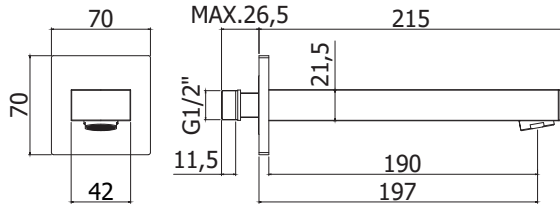

ZBOC 111..

Bec mural rectangulaire 1/2" x l. 197 mm, avec mousseur Ø 28mm et plaque murale rectangulaire (70x70mm).
Rechthoekige muuruitloop 1/2" x l. 197mm met muurplaat (70x70mm) en mousseur Ø 28mm.

Finition - Afwerking   **EUR**

CR	297,00
NO	385,00