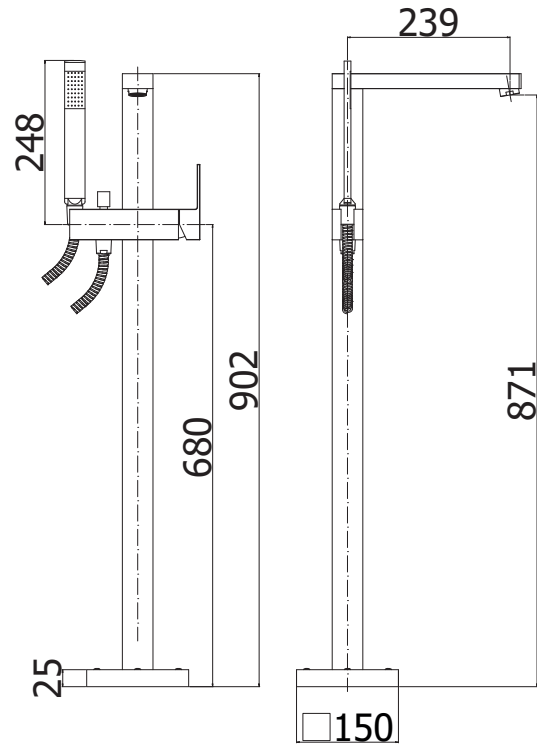

| Finition - Afwerking | | EUR |
|---|----|----------|
|  | CR | 2.628,00 |
|  | CR | 2.628,00 |

LEA 091..

Robinet lave-mains 1/2" avec bec orientable, et cartouche céramique.
 Toiletkraan 1/2" met draaibare uitloop en keramisch binnenwerk.