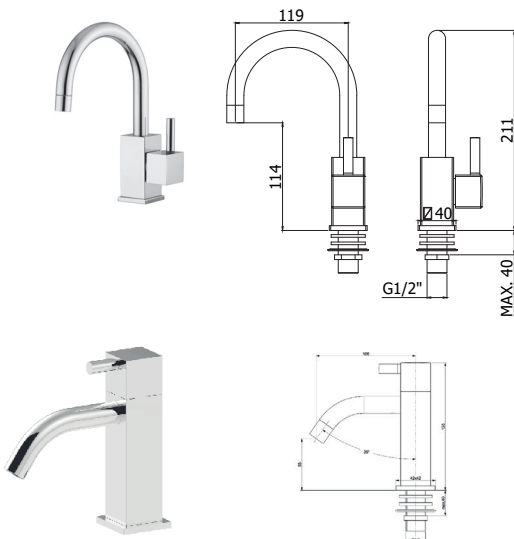

Finition - Afwerking **EUR**

| | |
|------|---------------|
| CR | 662,00 |
| NO | 860,00 |
| Elle | |
| CR | 662,00 |
| Effe | |

EL 033.. / EF 033..

Mitigeur bain/douche pose libre avec inverseur et douchette (avec set d'encastrement). Avec raccords à connexion rapide.
 Vrijstaane bad/douchemengkraan met omsteller en handdouche (met inbouwdeel). Met "fast-push" aansluiting.

| Finition - Afwerking | | EUR |
|---|----|----------|
|  | CR | 2.628,00 |
|  | CR | 2.628,00 |

LEA 091..

Robinet lave-mains 1/2" avec bec orientable, et cartouche céramique.
 Toiletkraan 1/2" met draaibare uitloop en keramisch binnenwerk.