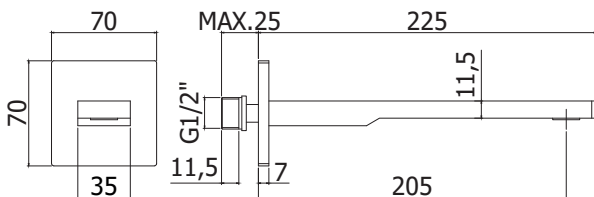

ZBOC 121..

Bec mural rectangulaire 1/2" x l. 205 mm, avec mousseur Ø 24mm et plaque murale rectangulaire (70x70mm).
Rechthoekige muuruitloop 1/2" x l. 205mm met muurplaat (70x70mm) en mousseur Ø 24mm.

Finition - Afwerking   **EUR**

CR	352,00
NO	458,00