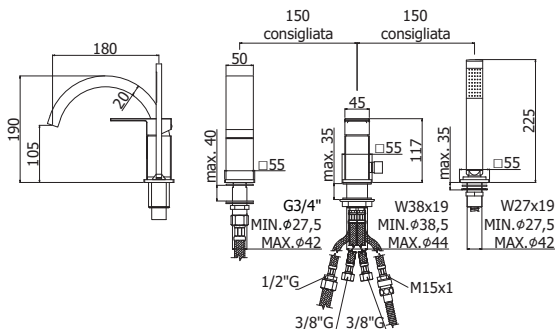

Finition - Afwerking **EUR**

CR	662,00
NO	860,00
Elle	
CR	662,00
Effe