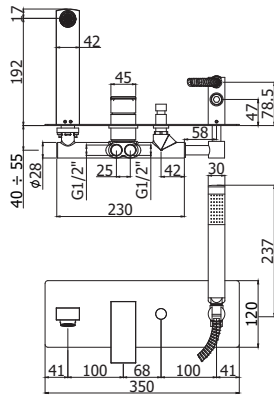

EL 001.. / EF 001..

Mitigeur encastré bain complet avec inverseur, bec et set de douche
Complete inbouw bad/douchemengkraan met omsteller, uitloop en doucheset.

Finition - Afwerking **EUR**

CR	720,00
NO	936,00
Elle	
CR	720,00
Effe	

ZPRO 056..

Rallonge pour art. 001
• L.20mm
Verlengstuk voor art. 001
• L.20mm

CR	176,00
NO	228,00

EL 022.. / EF 022..

Mitigeur bain/douche apparent nu.
Bad/douche opbouw mengkraan naakt.

Finition - Afwerking **EUR**

CR	312,00
NO	405,00
Elle	
CR	312,00
Effe	

EL 023.. / EF 023..

Mitigeur bain/douche apparent avec set de douche réglable.
Bad/douche opbouw mengkraan met regelbare doucheset.

Finition - Afwerking **EUR**

CR	369,00
NO	479,00
Elle	
CR	369,00
Effe	

EL 026.. / EF 026..

Mitigeur bain/douche apparent avec set de douche fixe.
Bad/douche opbouw mengkraan met vaste doucheset.

Finition - Afwerking **EUR**

CR	360,00
Elle	
CR	360,00
Effe	

EL 041.. / EF 041..

Mitigeur 2 trous pour montage sur gorge (sans bec). Arrivée d'eau par le trop-plein (pas inclus).
2-gats badmengkraan voor badrandmontage (zonder uitloop).
Vulling via overloop (niet inbegrepen).

Finition - Afwerking **EUR**

CR	451,00
Elle	
CR	451,00
Effe	

EL 040.. / EF 040..

Mitigeur 3 trous pour montage sur gorge complet.
3-gats badmengkraan voor badrandmontage complet.

Finition - Afwerking **EUR**

CR	662,00
NO	860,00
Elle	
CR	662,00
Effe