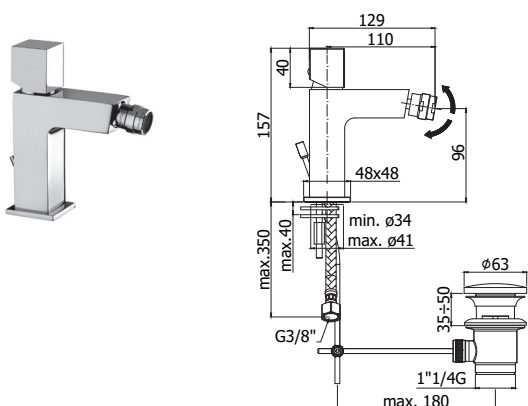

ELX 131..

Mitigeur bidet sans vidage.
Bidet mengkraan zonder lediging.

ELX 135..

Mitigeur bidet avec vidage aut. 1" 1/4.
Bidet mengkraan met met aut. lediging 1" 1/4.

Finition - Afwerking **EUR**

	CR	228,00
	CR	263,00