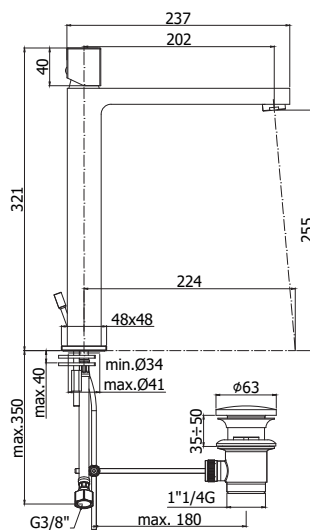

ELX 081..

Mitigeur rehaussé lavabo sans vidage.
Verhoogde wastafelmengkraan zonder lediging

Finition - Afwerking **EUR**

CR **440,00**
Cubo

ELX 085..

Mitigeur lavabo rehaussé avec vidage aut. 1" 1/4
Verhoogde wastafelmengkraan met automatische lediging 1"1/4

CR **474,00**
Cubo