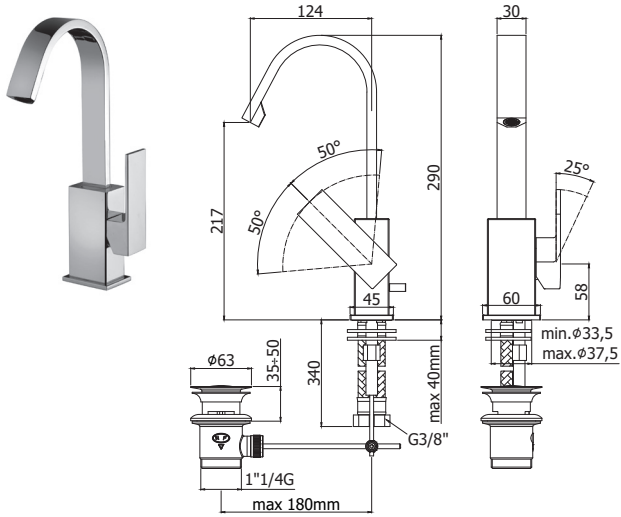

EL 878.. / EF 878..

Mitigeur lavabo avec bec plat orientable, sans vidage.
Wastafelmengkraan met draaibare, platte uitloop, zonder lediging.

EL 877.. / EF 877..

Mitigeur lavabo avec bec plat orientable et vidage aut. 1" 1/4.
Wastafelmengkraan met draaibare, platte uitloop en aut. lediging. 1" 1/4.

Finition - Afwerking **EUR**

	CR	422,00
	CR	422,00
	CR	454,00
	CR	454,00