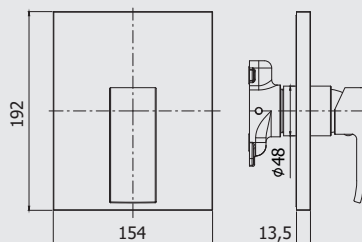

*A compléter avec PBOX 001

*Te vervolledigen met PBOX 001

EL BOX010.. / EF BOX010..

Kit d'installation pour robinet de douche (sans inverseur) avec poignée et plaque murale en ABS 154 x 192mm
Inbouwset voor douchemengkraan (zonder omsteller) met hendel en ABS muurplaat 154 x 192mm

Finition - Afwerking EUR
CR 176,00

ZPRO BOX010..

Rallonge pour art. BOX010
• L.30mm
Verlengstuk voor art. BOX010
• L.30mm

CR 76,00