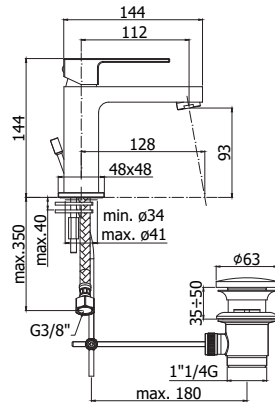

EL 071.. / EF 071..

Mitigeur lavabo sans vidage.
Wastafelmengkraan zonder lediging.

EL 071K.. / EF 071K..

Mitigeur lavabo avec clic-clac 1" 1/4.
Wastafelmengkraan met clic-clac 1" 1/4.

EL 075.. / EF 075..

Mitigeur lavabo avec vidage automatique 1"1/4.
Wastafelmengkraan met aut. lediging 1" 1/4.

Finition - Afwerking **EUR**

	CR	203,00
	NO	264,00

Elle

	CR	203,00

Effe

	CR	249,00

Elle

	CR	249,00

Effe

	CR	237,00

Elle

	NO	308,00

	CR	237,00

Effe