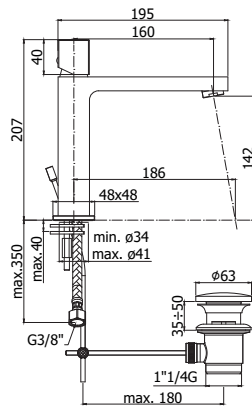

ELX 074..

Mitigeur lavabo semi-rehaussé sans vidage.
Half verhoogde wastafelmengkraan zonder lediging.

Finition - Afwerking **EUR**

CR **277,00**
Cubo

ELX 073..

Mitigeur lavabo semi-rehaussé avec vidage aut. 1"1/4.
Half verhoogde wastafelmengkraan met aut. lediging 1"1/4

CR **311,00**
Cubo