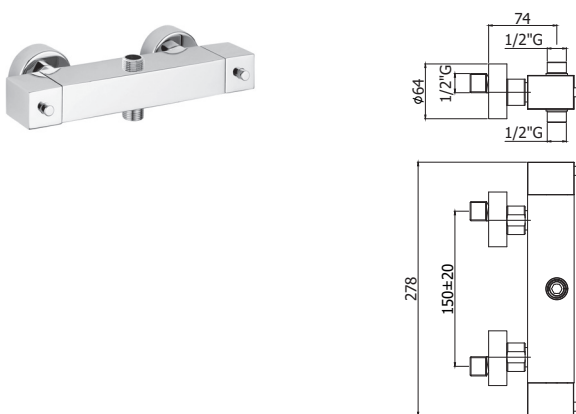

robinets thermostatiques - thermostatische kranen

LEQ 269..

Thermostatique de douche apparent avec 2 connexions 1/2" et inverseur.
Opbouw douchethermostaat met 2 x 1/2" aansluiting en omsteller.

Finition - Afwerking **EUR**

CR	489,00

LEQ 269R..

Thermostatique de douche apparent avec connexion en-dessous 1/2" + connexion spéciale au-dessus pour colonne ZCOL665CR et inverseur.
Opbouw douchethermostaat met 1/2" aansluiting onderaan + speciale aansluiting bovenaan voor douchezuil ZCOL665CR en omsteller.

CR	507,00