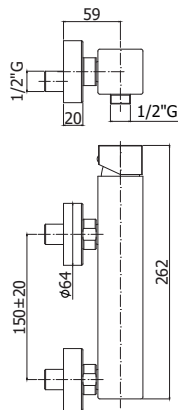

EL 179.. / EF 179..

Mitigeur professionnel avec douchette Minimal ABS (2 jets)
Professionele keukemengkraan met Minimal ABS sproeier (2 stralen)

Finition - Afwerking EUR

CR 562,00

Elle

CR 562,00

Effe